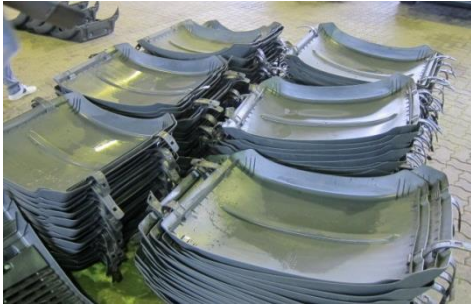

Diverse Radabdeckungen

Preis 30,00€ VB
je Stück

Anzahl 600 Stück

Marke: MAN

Beschreibung: Diverse Radabdeckungen und Kotflügel

Zustand: gebraucht